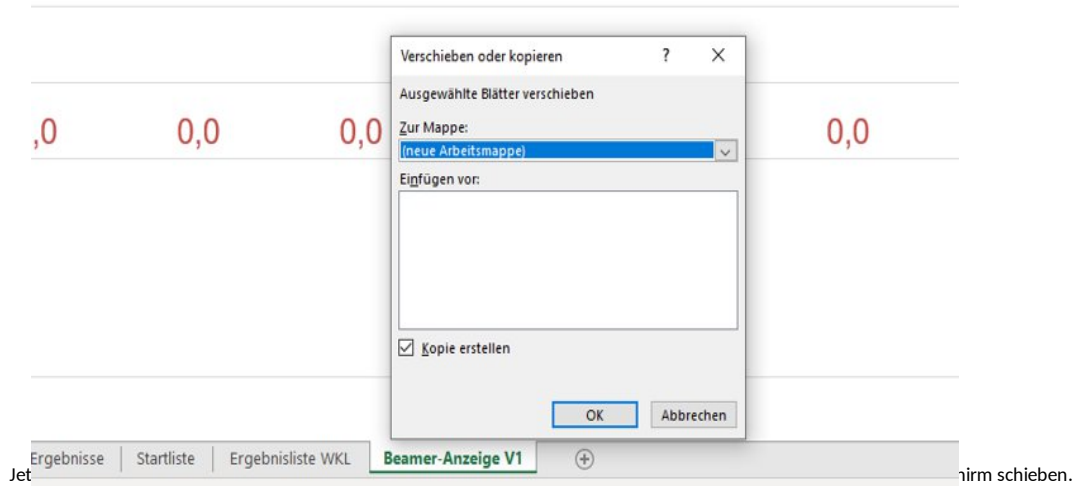

Die Beamer-Anzeige ist sehr einfach gehalten - die Team-Ergebnisse werden angezeigt sowie die aktuellen Noten des Springers.

Um die Anzeige auf einem externen Gerät (Beamer, zweiter Fernseher etc.) hinzubekommen, musst Du wie folgt vorgehen:

Gehe auf den Reiter "Beamer-Anzeige", rechte Maustaste und dann das Tabelleblatt als Kopie in eine neue Arbeitsmappe schieben.

Während des Wettkampfes dann einfach im Reiter "Eingabe Ergebnis" ein "x" an der Stelle des Sportlers machen, dessen Noten angezeigt werden sollen.