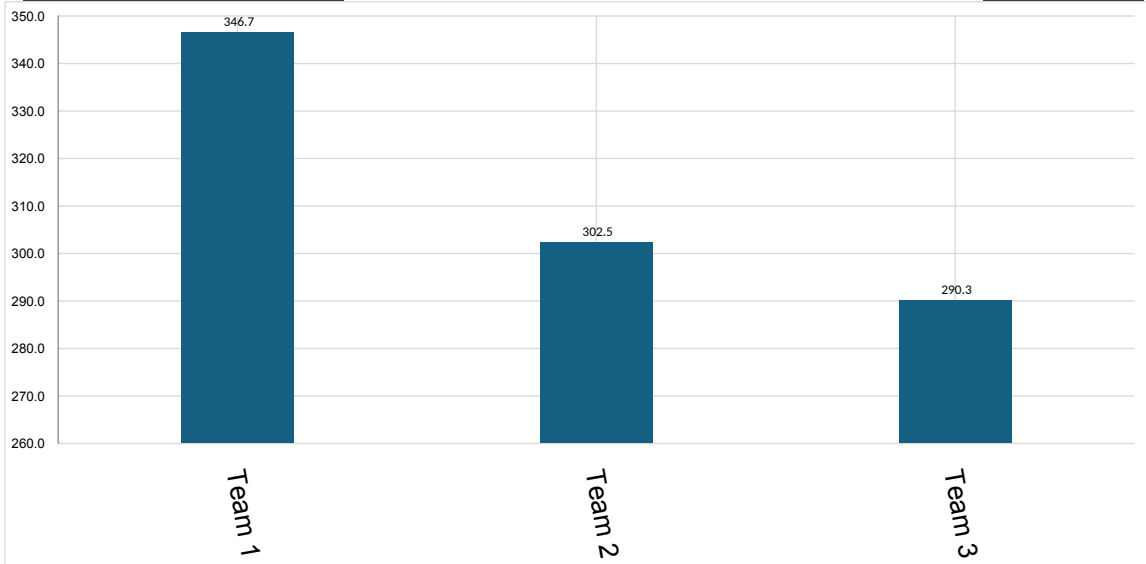

H1	H2	H3	H4	HD	SW	Strafe	Endwert
0.0	0.0	0.0	0.0	0.0	0.0	0.0	0.0