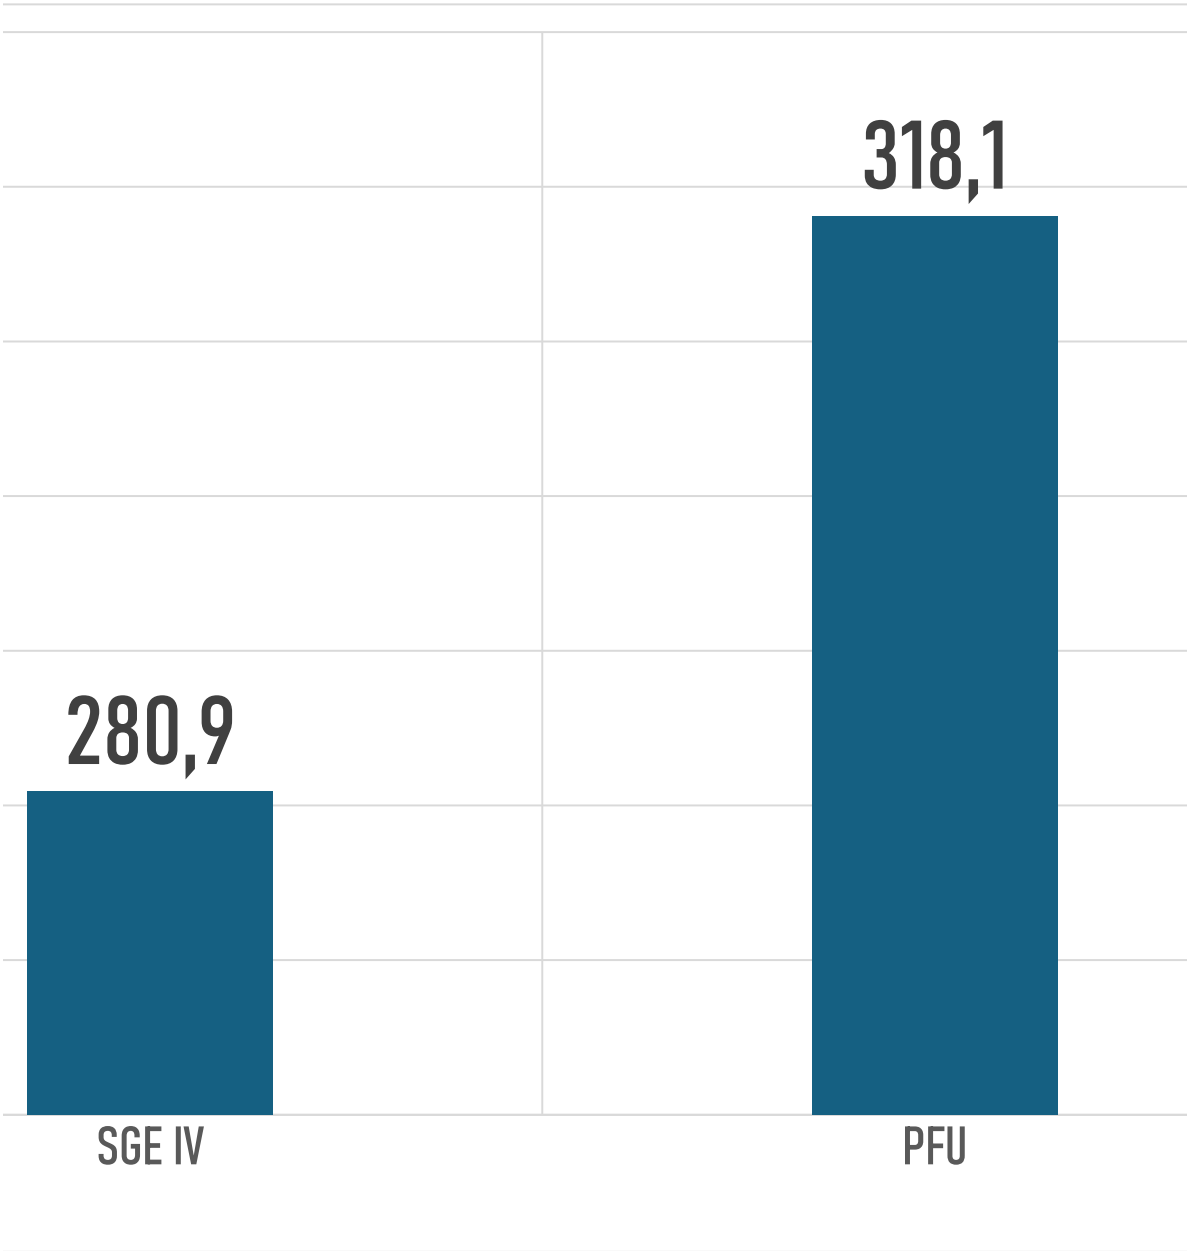

DA

H2	H3	H4	HD	SW	Strafe	Endv
0,0	0,0	0,0	0,0	0,0	0,0	0,

wert
0

Die Beamer-Anzeige ist sehr einfach gehalten - die Team-Ergebnisse werden angezeigt sowie die akt
 Um die Anzeige auf einem externen Gerät (Beamer, zweiter Fernseher etc.) hinzubekommen, musst
 Gehe auf den Reiter "Beamer-Anzeige", rechte Maustaste und dann das Tabelleblatt als Kopie in ein