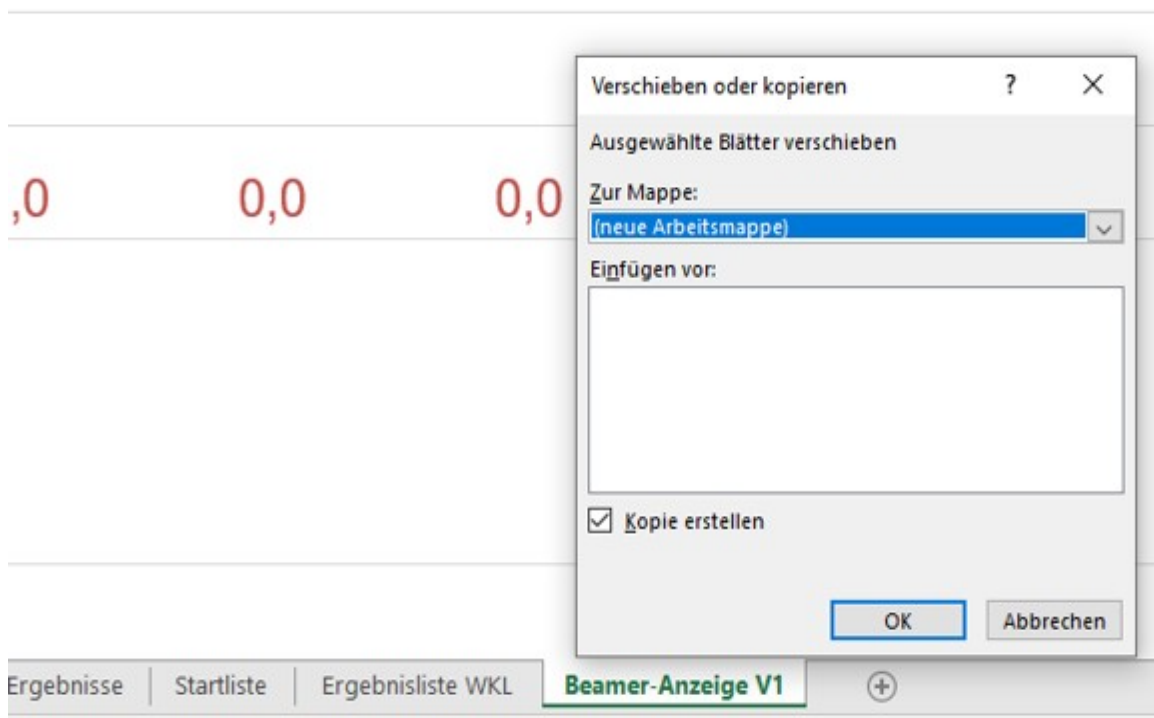

DA

H2	H3	H4	HD	SW	Strafe	Endv
0,0	0,0	0,0	0,0	0,0	0,0	0,

wert
0

Die Beamer-Anzeige ist sehr einfach gehalten - die Team-Ergebnisse werden angezeigt sowie die akt
 Um die Anzeige auf einem externen Gerät (Beamer, zweiter Fernseher etc.) hinzubekommen, musst
 Gehe auf den Reiter "Beamer-Anzeige", rechte Maustaste und dann das Tabelleblatt als Kopie in ein

Jetzt sollte sich die Arbeitsmappe in einer neuer Excel-Datei geöffnet haben, diese kannst Du nun au
 Während des Wettkampfes dann einfach im Reiter "Eingabe Ergebnis" ein "x" an der Stelle des Spor

	Rechtschreibung	Barrierefreiheit	Einblicke	Sprache		
	A	E	F	G	H	I
1		P				
2	Beamer					
3	"x" für Anzeige	Nr. ↓	Übung ↓	At ↓	Name	Mannschaft
21		18	1. Übung			0
22		19	1. Übung			0
23		20	1. Übung			0
24		21	1. Übung			0
25	x	22	1. Übung			0
26		23	1. Übung			0
27		24	1. Übung			0
28		25	1. Übung			0
29		26	1. Übung			0
30		27	1. Übung			0
31		28	1. Übung			0