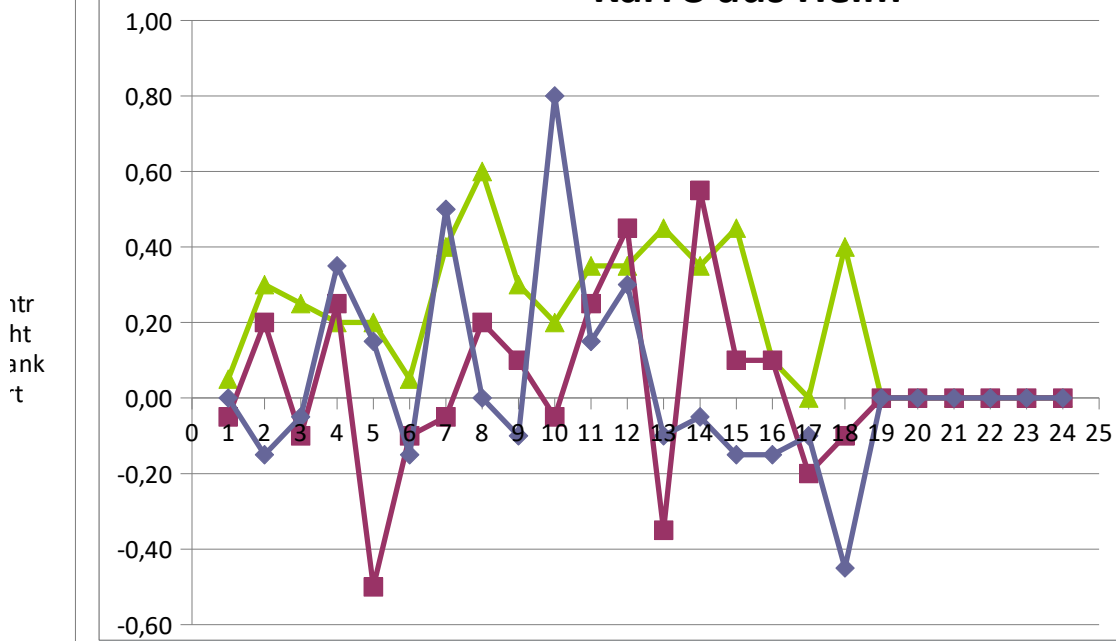

Kari 3 aus Heim